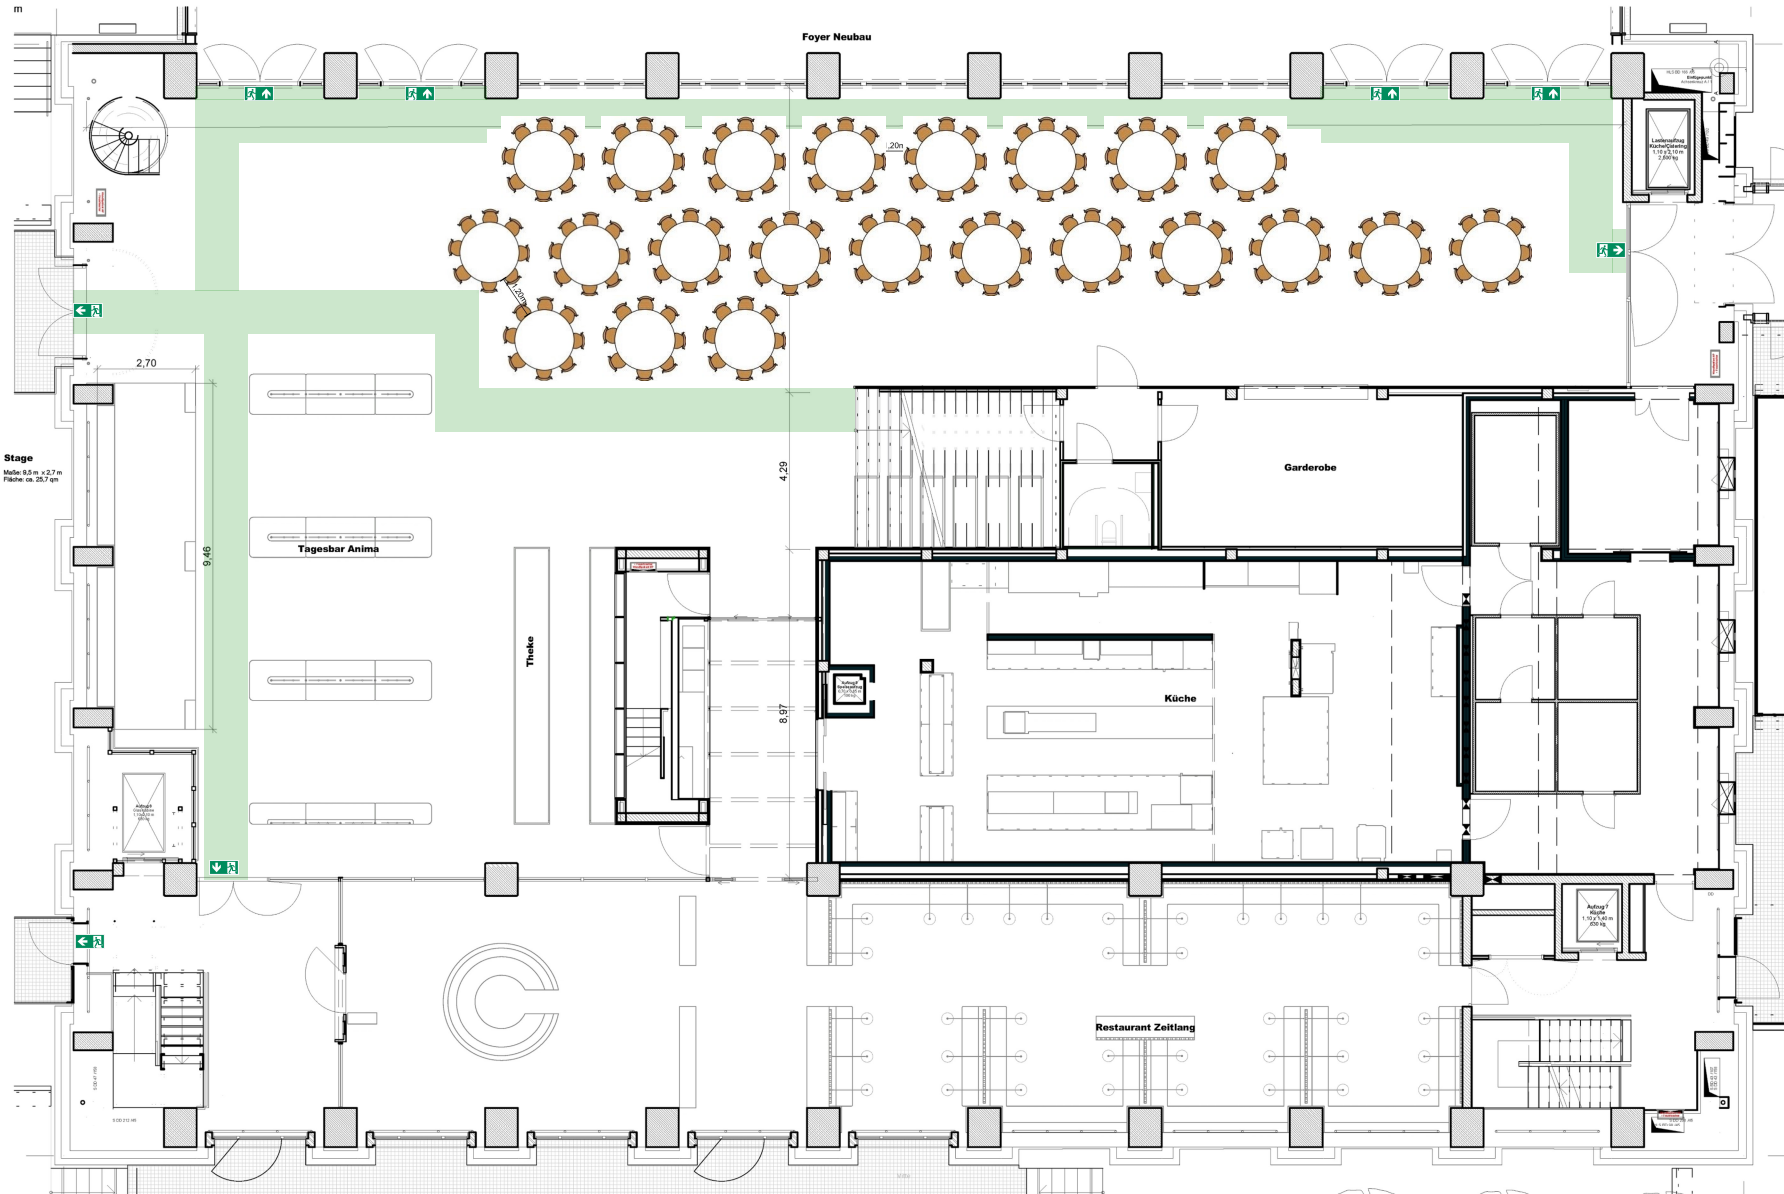

Stehtische: 250 Personen
 Stehtisch Bristol 60x60 für 4 Personen / mit oder ohne Barhocker Barhocker About a Stool

Atrium (EG)	Atrium
Atrium	
M 1:150	
PROJEKT Atrium Lichte Höhe: 22,97m Fläche: ca. 391,85m²	
	
BERGSON Konekrafwerk München	
ERSTELLT	FORMAT DIN A3
	DATUM 25.05.2023
	PLANNUMMER 1
BERGSON GmbH Bahringstraße 11a 82152 Planegg	

Gala: 176 Personen
 Dinnerisch 160 H76cm
 für 8 Personen
 Serie 7 Stühle

Atrium (EG)	Atrium		
Atrium			
M 1:150			
PROJEKT			
Atrium Lichte Höhe: 22,97m Fläche: ca. 391,85m²			
BERGSON			
Königsplatz München			
Bergson GmbH Bahringstraße 11a 82152 Planegg			
ERSTELLT	FORMAT	DATUM	PLANNUMMER
	DIN A3	25.05.2023	1

Tafel: 192 Personen
 Höchstisch Bristol 160x80 für 6 Personen
 Barhocker About a Stool

Atrium (EG)	Atrium
Atrium	
M 1:150	
PROJEKT Atrium Lichte Höhe: 22,97m Fläche: ca. 391,85m²	
	
BERGSON <small>Konstruktivwerk München</small>	
ERSTELLT	FORMAT DIN A3
	DATUM 25.05.2023
	PLANNUMMER 1
Bergson GmbH Bahringstraße 11a 82152 Planegg	