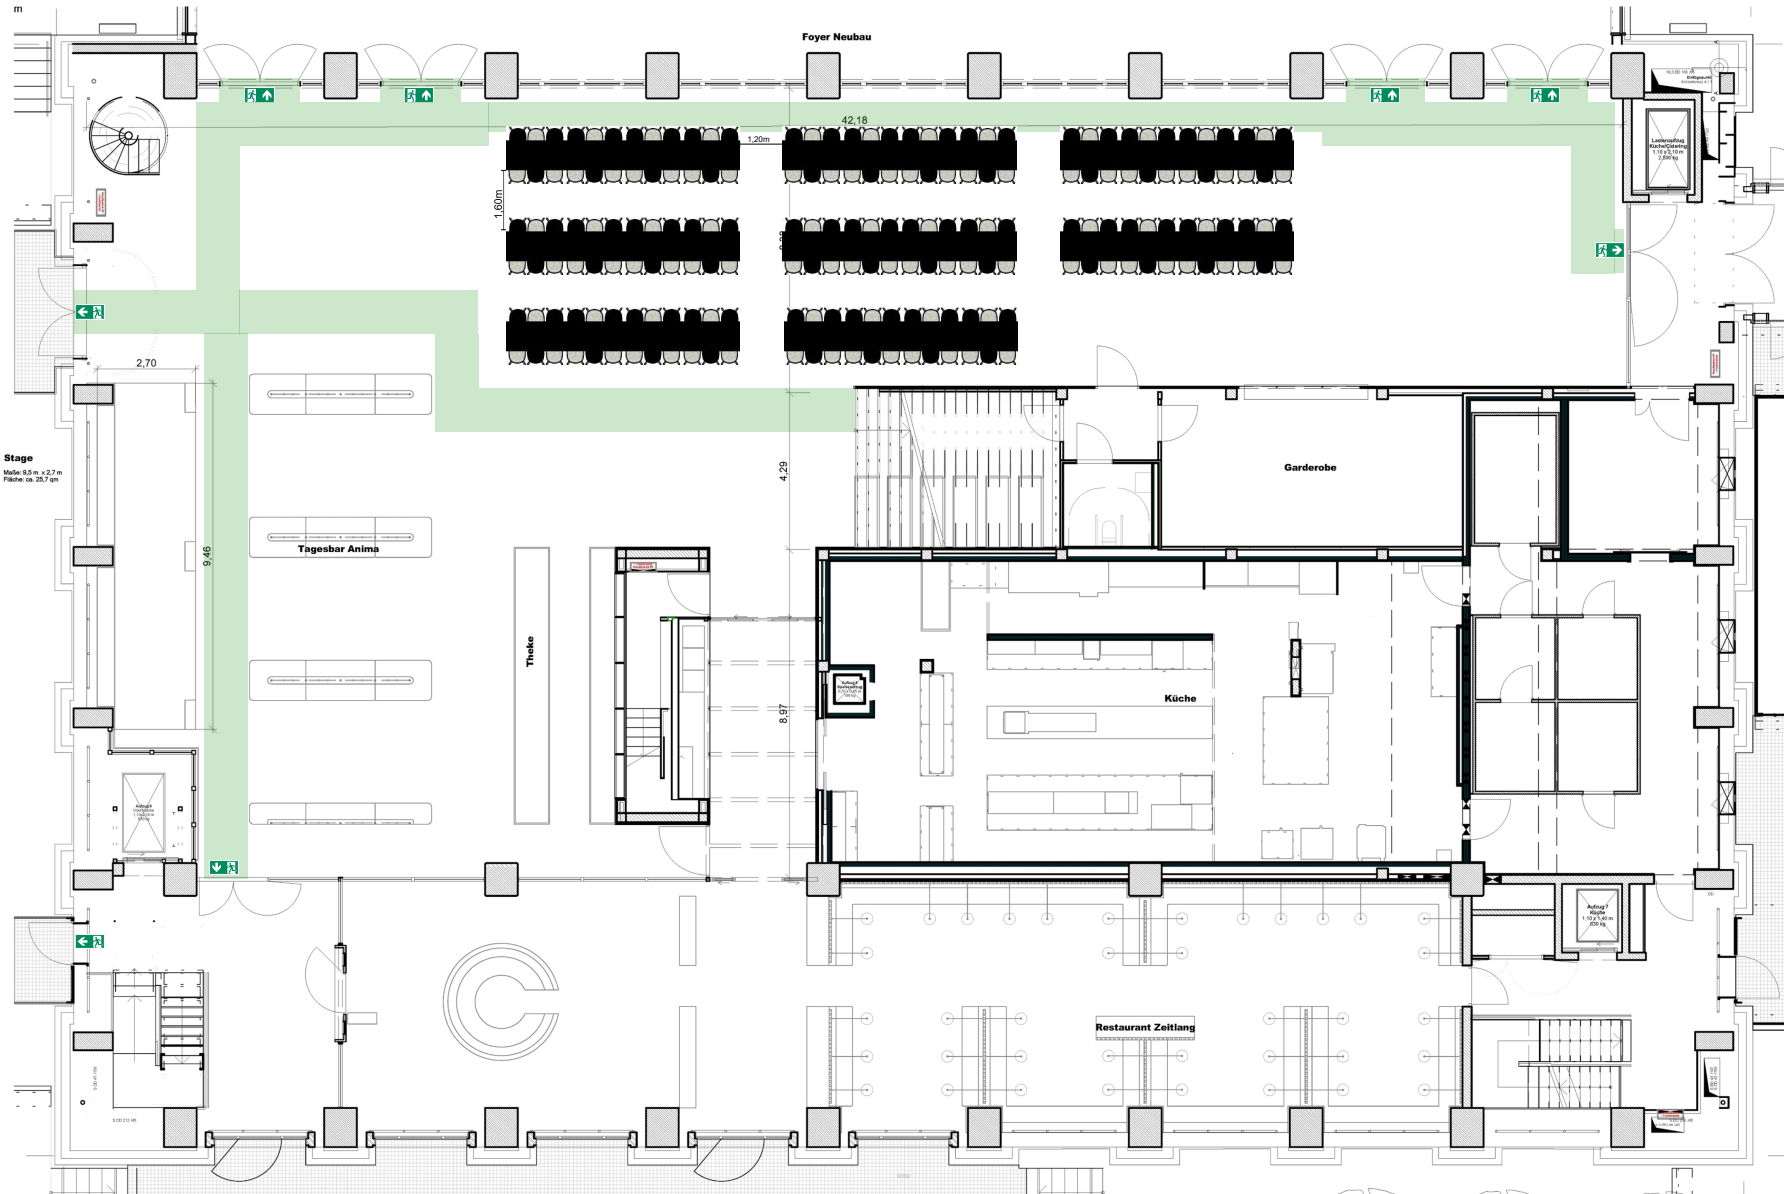

Stehtische: 250 Personen
 Stehtisch Bristol 60x60 für 4 Personen / mit oder ohne Barhocker Barhocker About a Stool

Atrium (EG)	Atrium
Atrium	
M 1:150	
PROJEKT Atrium Lichte Höhe: 22,97m Fläche: ca. 391,85m²	
	
BERGSON Konekrafwerk München	
ERSTELLT	FORMAT DIN A3
	DATUM 25.05.2023
	PLANNUMMER 1
BERGSON GmbH Bahringstraße 11a 82152 Planegg	

Gala: 176 Personen
 Dinnerisch 160 H76cm
 für 8 Personen
 Serie 7 Stühle

Atrium (EG)	Atrium		
Atrium			
M 1:150			
PROJEKT			
Atrium Lichte Höhe: 22,97m Fläche: ca. 391,85m²			
BERGSON			
Königsplatz München			
Bergson GmbH Bahringstraße 11a 82152 Planegg			
ERSTELLT	FORMAT	DATUM	PLANNUMMER
	DIN A3	25.05.2023	1

Tafel: 192 Personen
 Höchstisch Bristol 160x80 für 6 Personen
 Barhocker About a Stool

Atrium (EG)	Atrium
Atrium	
M 1:150	
PROJEKT Atrium Lichte Höhe: 22,97m Fläche: ca. 391,85m²	
	
BERGSON <small>Konstruktivwerk München</small>	
ERSTELLT	FORMAT DIN A3
	DATUM 25.05.2023
	PLANNUMMER 1
Bergson GmbH Bahringstraße 11a 82152 Planegg	