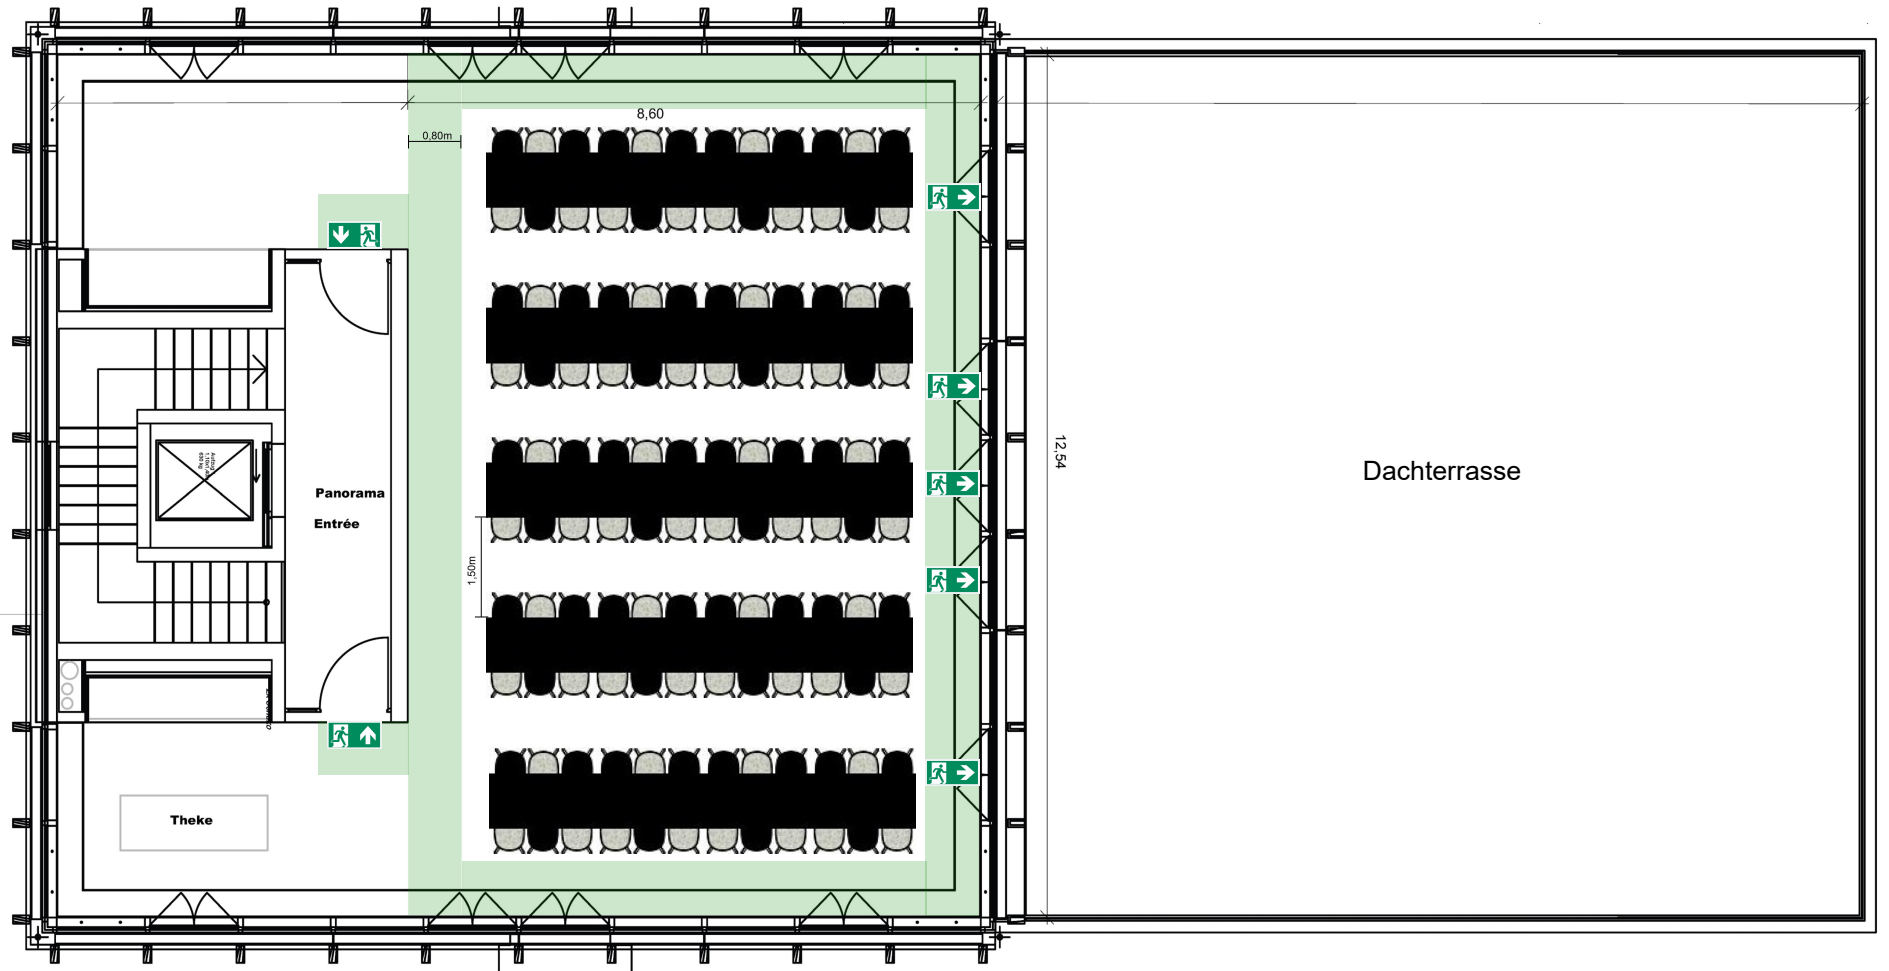

Tafel Bestuhlung: 96 Personen

AG (OG1)	Ausschankgebäude		
Ausschankgebäude			
			M 1:100
PROJEKT			
Panorama / Dachterrasse			
Maße: 8,62m x 12,56m /			
12,53m x 12,56m			
Höhe Panorama: 5,56m			
Fläche: ca. 108,26m² /			
159,63m²			
ZUSTELLT			
KC	FORMAT	DATE	PLANNUMMER
	DIN A3	26.05.2023	20

Bergson GmbH
Behringstraße 11a
82152 Planegg

Kunststoffwerk
München