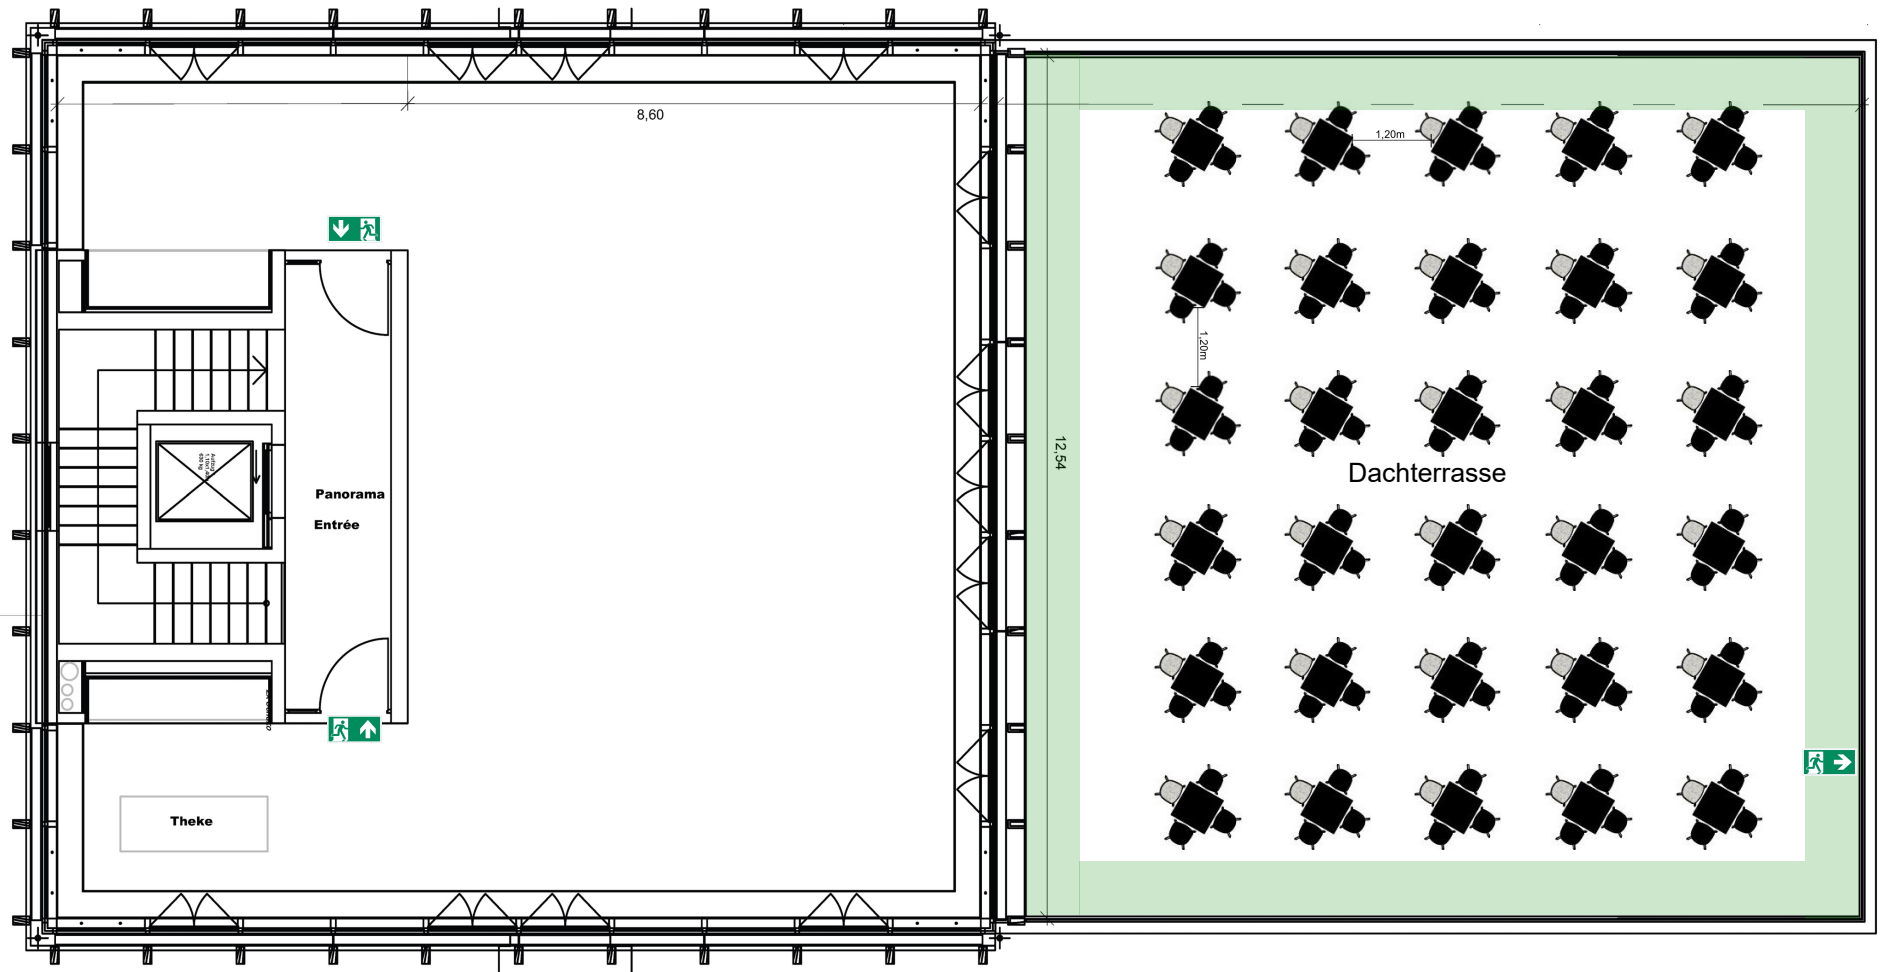

Stetische: 120 Personen

 Stehtisch Bristol 60x60
für 4 Personen / mit oder ohne Barhocker
Barhocker About a Stool

AG (OG1)	Ausschankgebäude		
Ausschankgebäude			
			M 1:100
PROJEKT			
Panorama / Dachterrasse			
Maße: 8,62m x 12,56m /			
12,63m x 12,56m			
Höhe Panorama: 5,56m			
Fläche: ca. 108,26m² /			
159,63m²			
ZUSTELLT			
KC	FORMAT	DATE	PLANNUMMER
	DIN A3	26.05.2023	20

BERGSON
Kunststoffwerk
München

Bergson GmbH
Behringstraße 11a
82152 Planegg

Gala Bestuhlung: 80 Personen

Dinnertisch 180 H76cm
für 8 Personen
Serie 7 Stühle

AG (OG1)	Ausschankgebäude		
Ausschankgebäude		M 1:100	
PROJEKT			
Panorama / Dachterrasse			
Maße: 8,62m x 12,56m /			
12,63m x 12,56m			
Höhe Panorama: 5,56m			
Fläche: ca. 108,26m² /			
159,63m²			
ZUSTELLT			
KC	FORMAT	ZEICHNUNG	PLANNUMMER
	DIN A3	26.05.2023	20

Bergson GmbH
Behringstraße 11a
82152 Planegg

Kunststoffwerk
München

Tafel Bestuhlung: 96 Personen

Hochstisch Bristol 160x80
für 6 Personen
Barhocker About a Stool

AG (OG1)	Ausschankgebäude		
Ausschankgebäude			
			M 1:100
PROJEKT			
Panorama / Dachterrasse			
Maße: 8,62m x 12,56m /			
12,53m x 12,56m			
Höhe Panorama: 5,56m			
Fläche: ca. 108,26m ² /			
159,63m ²			
ZUSTELLT			
KC	FORMAT	DATE	PLANNUMMER
	DIN A3	26.05.2023	20

Bergson GmbH
Behringstraße 11a
82152 Planegg

Kunststoffwerk
München

Stetische: 120 Personen
 Stehtisch Bristol 60x60
 für 4 Personen / mit oder ohne Barhocker
 Barhocker About a Stool

AG (OG1)	Ausschankgebäude		
Ausschankgebäude			
			M 1:100
PROJEKT			
Panorama / Dachterrasse		 Kunstwerk München	Bergson GmbH Behringstraße 11a 82152 Planegg
Maße: 8,62m x 12,56m / 12,53m x 12,56m			
Höhe Panorama: 5,56m			
Fläche: ca. 108,26m ² / 159,63m ²			
ZEITSTADIUM			
KC	FORMAT DIN A3	ZEITPUNKT 26.05.2023	PLANNUMMER 20