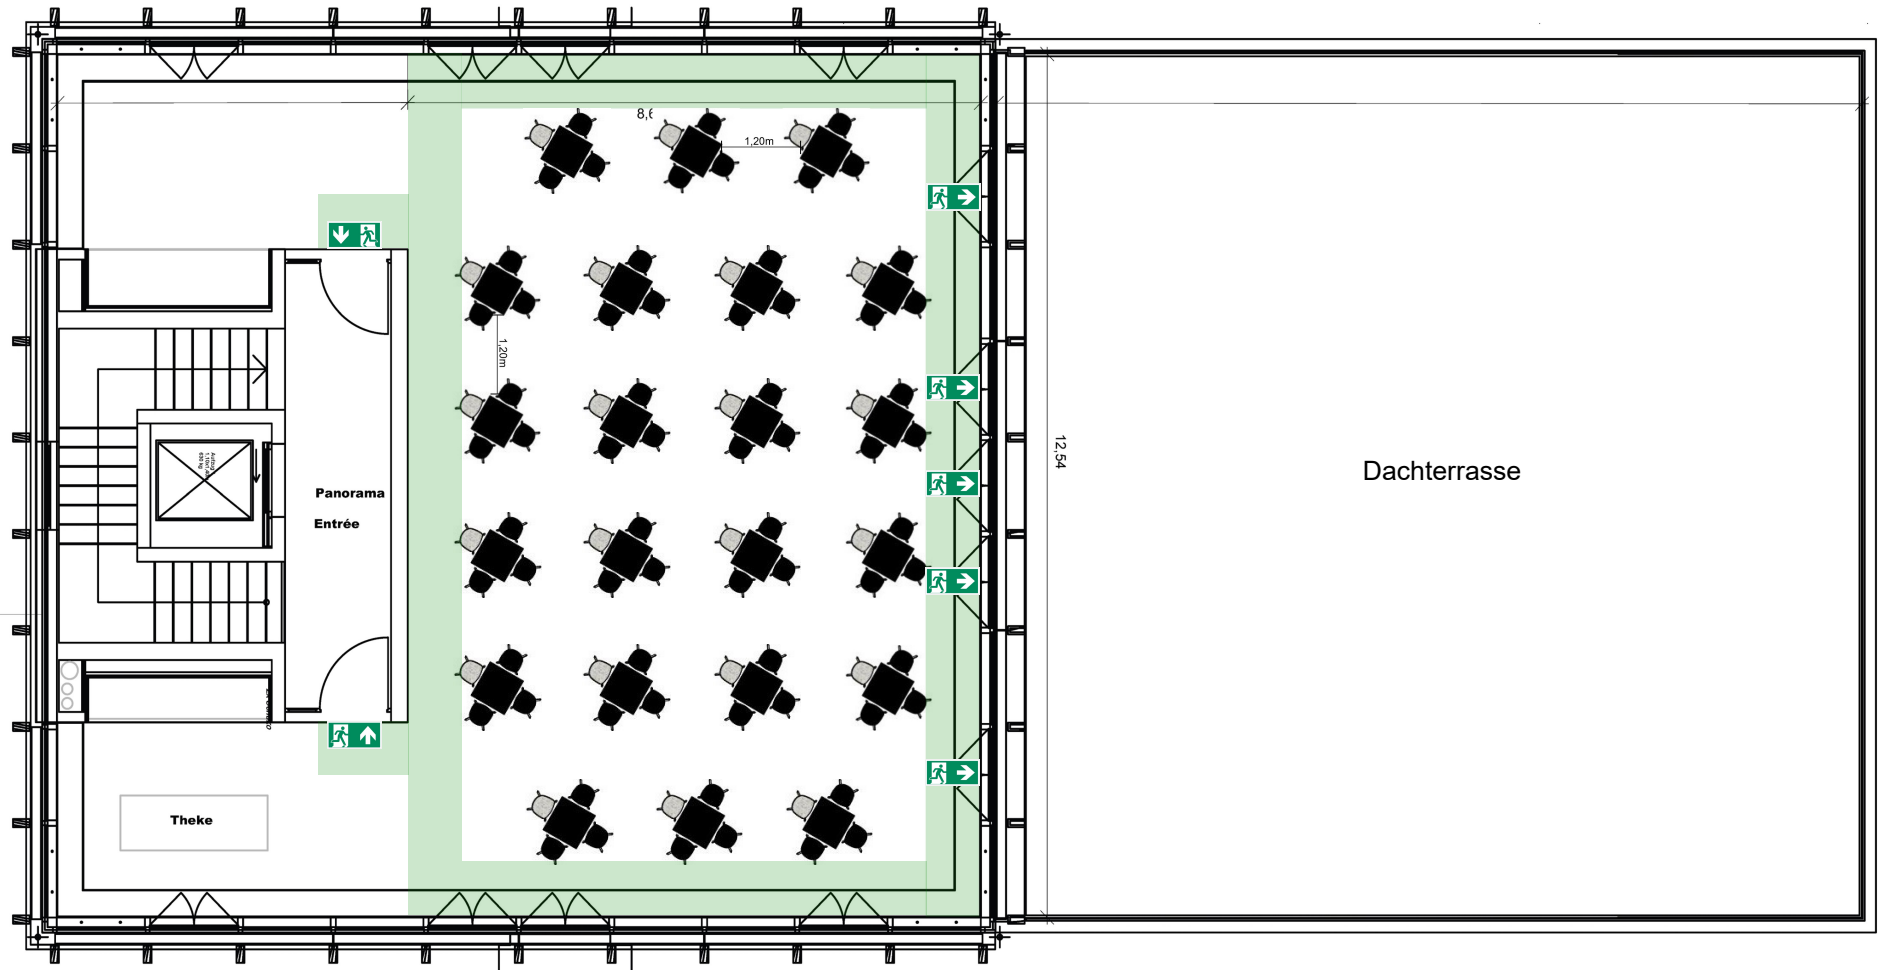

Reihenbestuhlung: 133 Personen

 Stuhl Serie 7

AG (OG1)	Ausschankgebäude		
Ausschankgebäude		M 1:100	
PROJEKT			
Panorama / Dachterrasse			
Maße: 8,62m x 12,56m /			
12,63m x 12,56m			
Höhe Panorama: 5,56m			
Fläche: ca. 108,26m² /			
159,63m²			
ZUSTELLT			
KC	FORMAT	DATE	PLANNUMMER
	DIN A3	26.05.2023	20

Bergson GmbH
Behringstraße 11a
82152 Planegg

Kunststoffwerk
München

Parlamentarisch: 66 Personen

 Konferenztisch 160x60
 für 3 Personen
 Stuhl Serie 7

AG (OG1)	Ausschankgebäude		
Ausschankgebäude		M 1:100	
PROJEKT			
Panorama / Dachterrasse		 Bergson GmbH Behringstraße 11a 82152 Planegg	
Maße: 8,62m x 12,56m /			
12,53m x 12,56m			
Höhe Panorama: 5,56m			
Fläche: ca. 108,26m² /		Kunststoffwerk München	
159,63m²		FORMAT	PLANNUMMER
KC	DIN A3	26.05.2023	20

Stetische: 120 Personen

 Stehtisch Bristol 60x60
für 4 Personen / mit oder ohne Barhocker
Barhocker About a Stool

AG (OG1)	Ausschankgebäude		
Ausschankgebäude			
			M 1:100
PROJEKT			
Panorama / Dachterrasse			
Maße: 8,62m x 12,56m /			
12,63m x 12,56m			
Höhe Panorama: 5,56m			
Fläche: ca. 108,26m² /			
159,63m²			
ZUSTELLT			
KC	FORMAT	DATE	PLANNUMMER
	DIN A3	26.05.2023	20

BERGSON
Kunststoffwerk
München

Bergson GmbH
Behringstraße 11a
82152 Planegg

Gala Bestuhlung: 80 Personen

Dinnertisch 180 H76cm
für 8 Personen
Serie 7 Stühle

AG (OG1)	Ausschankgebäude		
Ausschankgebäude		M 1:100	
PROJEKT			
Panorama / Dachterrasse			
Maße: 8,62m x 12,56m /			
12,63m x 12,56m			
Höhe Panorama: 5,56m			
Fläche: ca. 108,26m² /			
159,63m²			
ZUSTELLT			
KC	FORMAT	ZEICHNUNG	PLANNUMMER
	DIN A3	26.05.2023	20