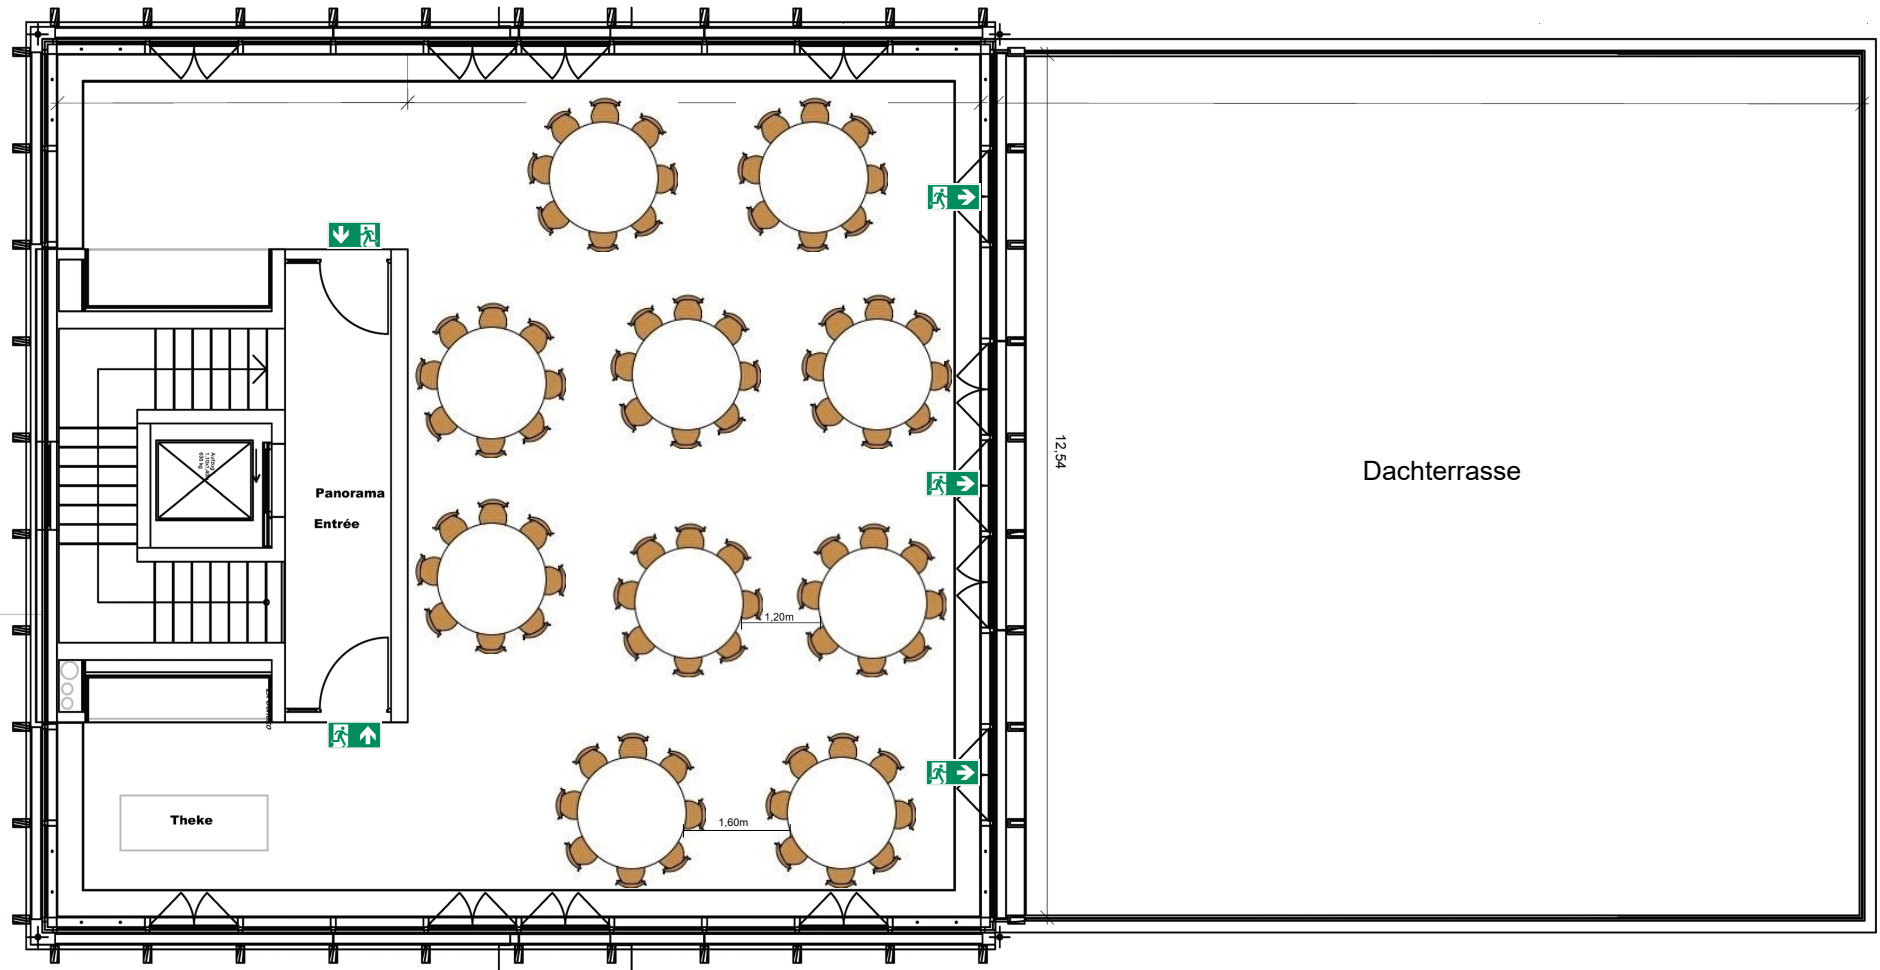

Reihenbestuhlung: 133 Personen

 Stuhl Serie 7

AG (OG1)	Ausschankgebäude		
Ausschankgebäude		M 1:100	
PROJEKT			
Panorama / Dachterrasse			
Maße: 8,62m x 12,56m /			
12,63m x 12,56m			
Höhe Panorama: 5,56m			
Fläche: ca. 108,26m² /			
159,63m²			
ZUSTELLT			
KC	FORMAT	DATE	PLANNUMMER
	DIN A3	26.05.2023	20

Bergson GmbH
Behringstraße 11a
82152 Planegg

Kunststoffwerk
München

Parlamentarisch: 66 Personen

 Konferenztisch 160x60
 für 3 Personen
 Stuhl Serie 7

AG (OG1)	Ausschankgebäude		
Ausschankgebäude		M 1:100	
PROJEKT			
Panorama / Dachterrasse		 Bergson GmbH Behringstraße 11a 82152 Planegg	
Maße: 8,62m x 12,56m /			
12,53m x 12,56m			
Höhe Panorama: 5,56m			
Fläche: ca. 108,26m² /		Kunststoffwerk München	
159,63m²		FORMAT	PLANNUMMER
KC	DIN A3	26.05.2023	20

Stetische: 120 Personen

 Stehtisch Bristol 60x60
für 4 Personen / mit oder ohne Barhocker
Barhocker About a Stool

AG (OG1)	Ausschankgebäude		
Ausschankgebäude			
			M 1:100
PROJEKT			
Panorama / Dachterrasse			
Maße: 8,62m x 12,56m /			
12,63m x 12,56m			
Höhe Panorama: 5,56m			
Fläche: ca. 108,26m² /			
159,63m²			
ZUSTELLT			
KC	FORMAT	DATE	PLANNUMMER
	DIN A3	26.05.2023	20

BERGSON
Kunststoffwerk
München

Bergson GmbH
Behringstraße 11a
82152 Planegg

Gala Bestuhlung: 80 Personen

Dinnertisch 180 H76cm
für 8 Personen
Serie 7 Stühle

AG (OG1)	Ausschankgebäude		
Ausschankgebäude		M 1:100	
PROJEKT			
Panorama / Dachterrasse			
Maße: 8,62m x 12,56m /			
12,63m x 12,56m			
Höhe Panorama: 5,56m			
Fläche: ca. 108,26m² /			
159,63m²			
ZUSTELLT			
KC	FORMAT	ZEICHNUNG	PLANNUMMER
	DIN A3	26.05.2023	20