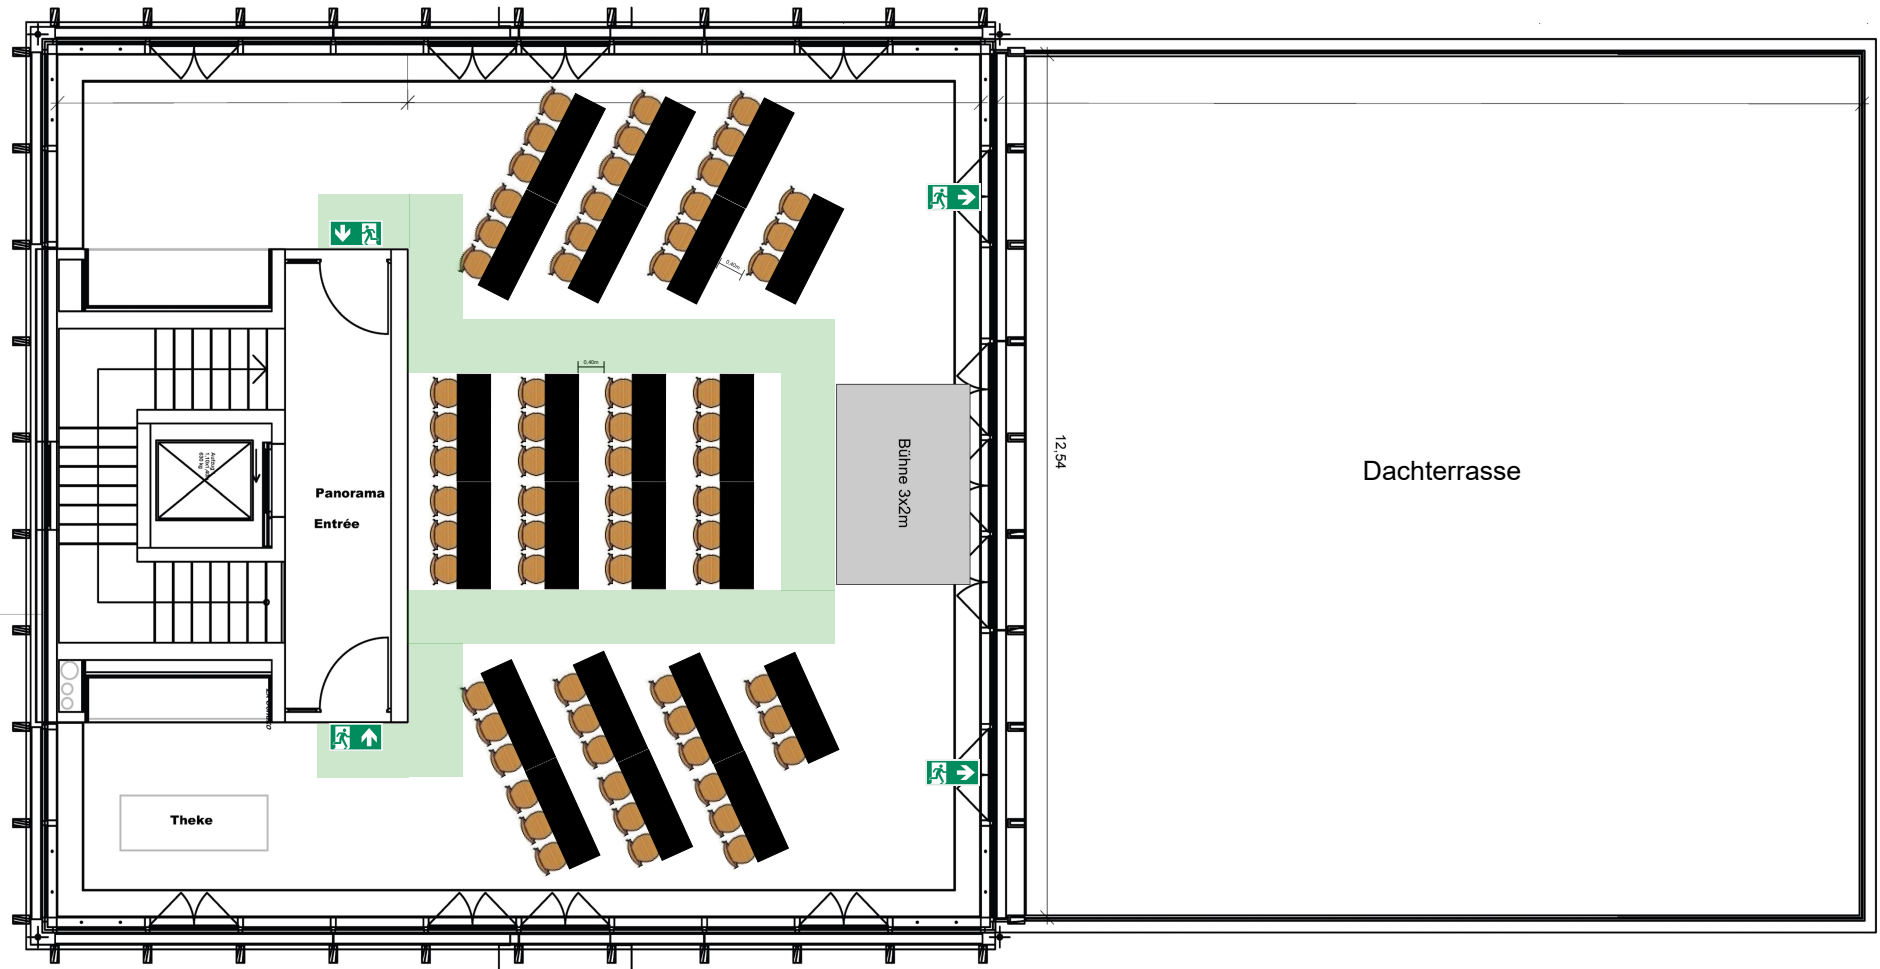

Reihenbestuhlung: 133 Personen

 Stuhl Serie 7

AG (OG1)	Ausschankgebäude		
Ausschankgebäude		M 1:100	
PROJEKT			
Panorama / Dachterrasse			
Maße: 8,62m x 12,56m /			
12,63m x 12,56m			
Höhe Panorama: 5,56m			
Fläche: ca. 108,26m² /			
159,63m²			
ZUSTELLT			
KC	FORMAT	DATE	PLANNUMMER
	DIN A3	26.05.2023	20

Bergson GmbH
Behringstraße 11a
82152 Planegg

Kunststoffwerk
München

Parlamentarisch: 66 Personen

 Konferenztisch 160x60
 für 3 Personen
 Stuhl Serie 7

AG (OG1)	Ausschankgebäude		
Ausschankgebäude		M 1:100	
PROJEKT			
Panorama / Dachterrasse		 Bergson GmbH Behringstraße 11a 82152 Planegg	
Maße: 8,62m x 12,56m /			
12,53m x 12,56m			
Höhe Panorama: 5,56m			
Fläche: ca. 108,26m² /		Kunststoffwerk München	
159,63m²		FORMAT	PLANNUMMER
KC	DIN A3	26.05.2023	20

Stetische: 120 Personen

 Stehtisch Bristol 60x60
für 4 Personen / mit oder ohne Barhocker
Barhocker About a Stool

AG (OG1)	Ausschankgebäude		
Ausschankgebäude			
			M 1:100
PROJEKT			
Panorama / Dachterrasse			
Maße: 8,62m x 12,56m /			
12,63m x 12,56m			
Höhe Panorama: 5,56m			
Fläche: ca. 108,26m² /			
159,63m²			
ZUSTELLT			
KC	FORMAT	DATE	PLANNUMMER
	DIN A3	26.05.2023	20

BERGSON
Kunststoffwerk
München

Bergson GmbH
Behringstraße 11a
82152 Planegg

Gala Bestuhlung: 80 Personen

Dinnertisch 180 H76cm
für 8 Personen
Serie 7 Stühle

AG (OG1)	Ausschankgebäude		
Ausschankgebäude		M 1:100	
PROJEKT			
Panorama / Dachterrasse			
Maße: 8,62m x 12,56m /			
12,63m x 12,56m			
Höhe Panorama: 5,56m			
Fläche: ca. 108,26m² /			
159,63m²			
ZUSTELLT			
KC	FORMAT	ZEICHNUNG	PLANNUMMER
	DIN A3	26.05.2023	20