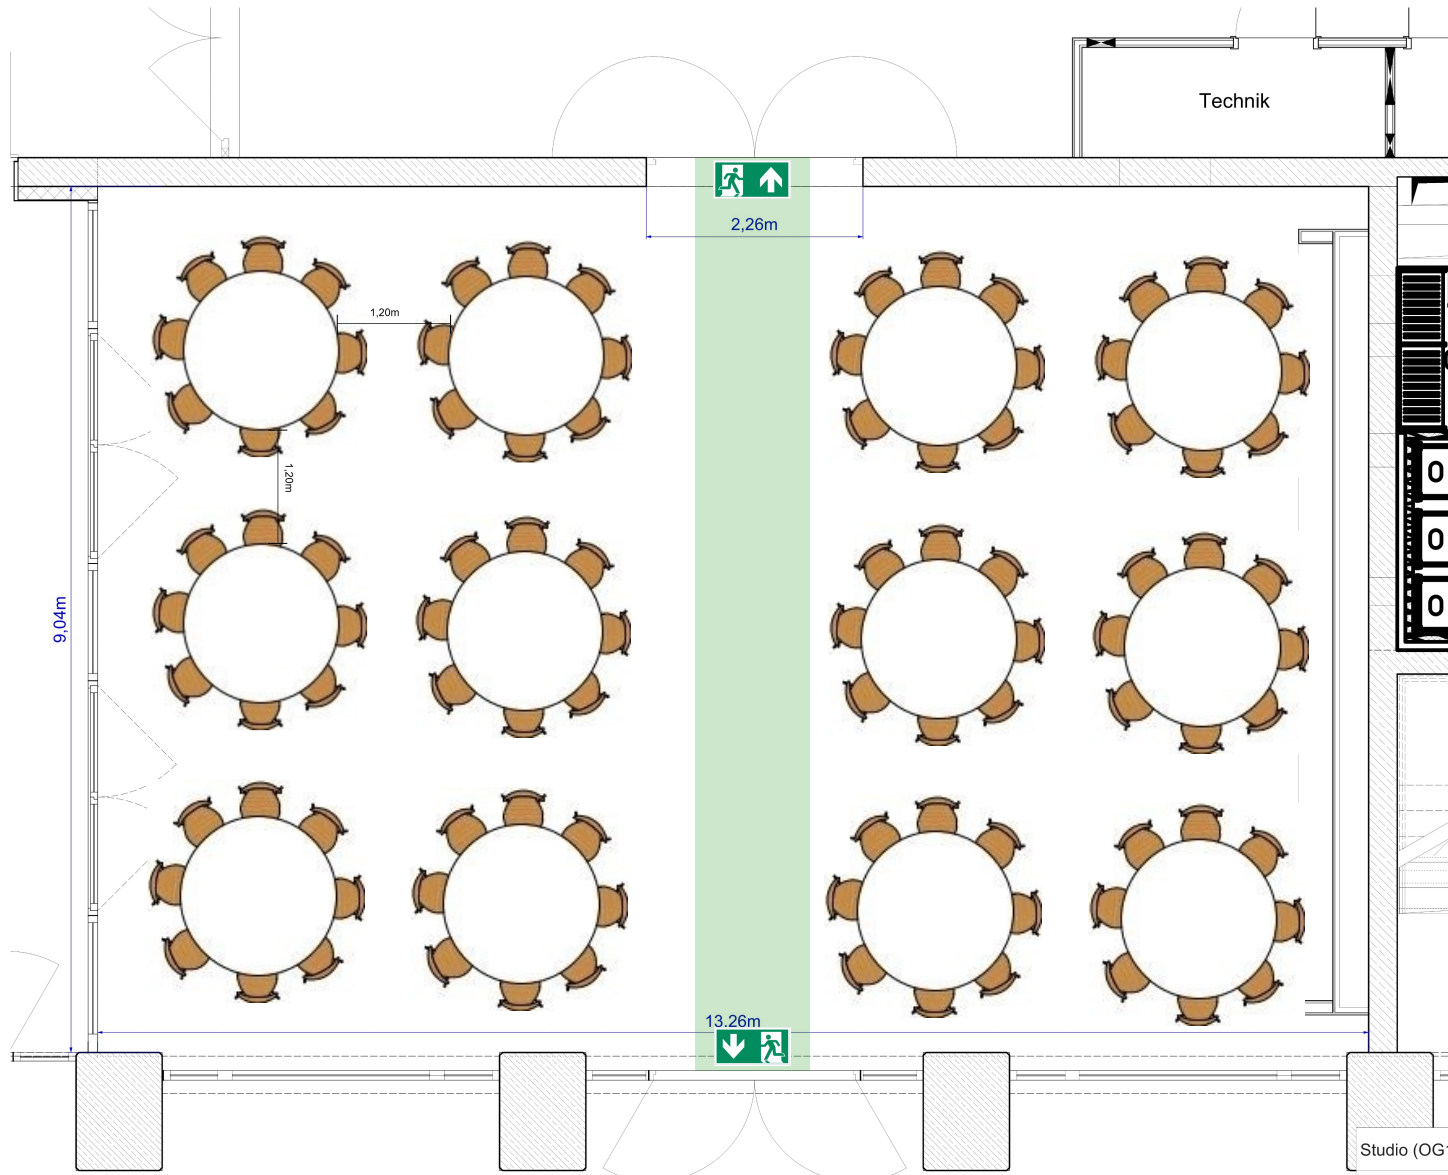

Bel Étage (Altbau)

Reihenbestuhlung: 132 Personen

 Stuhl Serie 7

Studio (OG1)

Studio

Studio

M 1:50

PROJEKT
Studio
Maße: 13,26m x 9,04m
Höhe: 2,9m
Fläche: ca. 119,87m²

Studio (OG1)

Studio

Studio

M 1:50

PROJEKT
 Studio
 Maße: 13,26m x 9,04m
 Höhe: 2,9m
 Fläche: ca. 119,87m²

BERGSON

Bergson GmbH
 Behringstraße 11a
 82152 Planegg

ERSTELLT	FORMAT	DATUM	PLANNUMMER
	DIN A3	25.05.2023	6

Bel Étage (Altbau)

Gala: 96 Personen

 Dinertisch 160 H76cm
für 8 Personen
Serie 7 Stühle

Studio (OG1)	Studio		
Studio	M 1:50		
<small>PROJEKT</small>			
Studio			
Maße: 13,26m x 9,04m			
Höhe: 2,9m			
Fläche: ca. 119,87m ²			
BERGSON <small>Kunststoffwerk München</small>			
<small>ERSTELLT</small>	<small>FORMAT</small>	<small>DATUM</small>	<small>PLANNUMMER</small>
	DIN A3	25.05.2023	6
<small>Bergson GmbH Behringstraße 11a 62152 Planegg</small>			

Bel Étage (Altbau)

Stehische: 150 Personen

Stehisch Bristol 60x60
für 4 Personen / mit oder ohne Barhocker
Barhocker About a Stool

Studio (OG1)	Studio		
Studio	M 1:50		
PROJEKT	Studio		
Maße:	13,26m x 9,04m		
Höhe:	2,9m		
Fläche:	ca. 119,87m ²		
ERSTELLT	FORMAT	DATUM	PLANNUMMER
	DIN A3	25.05.2023	6