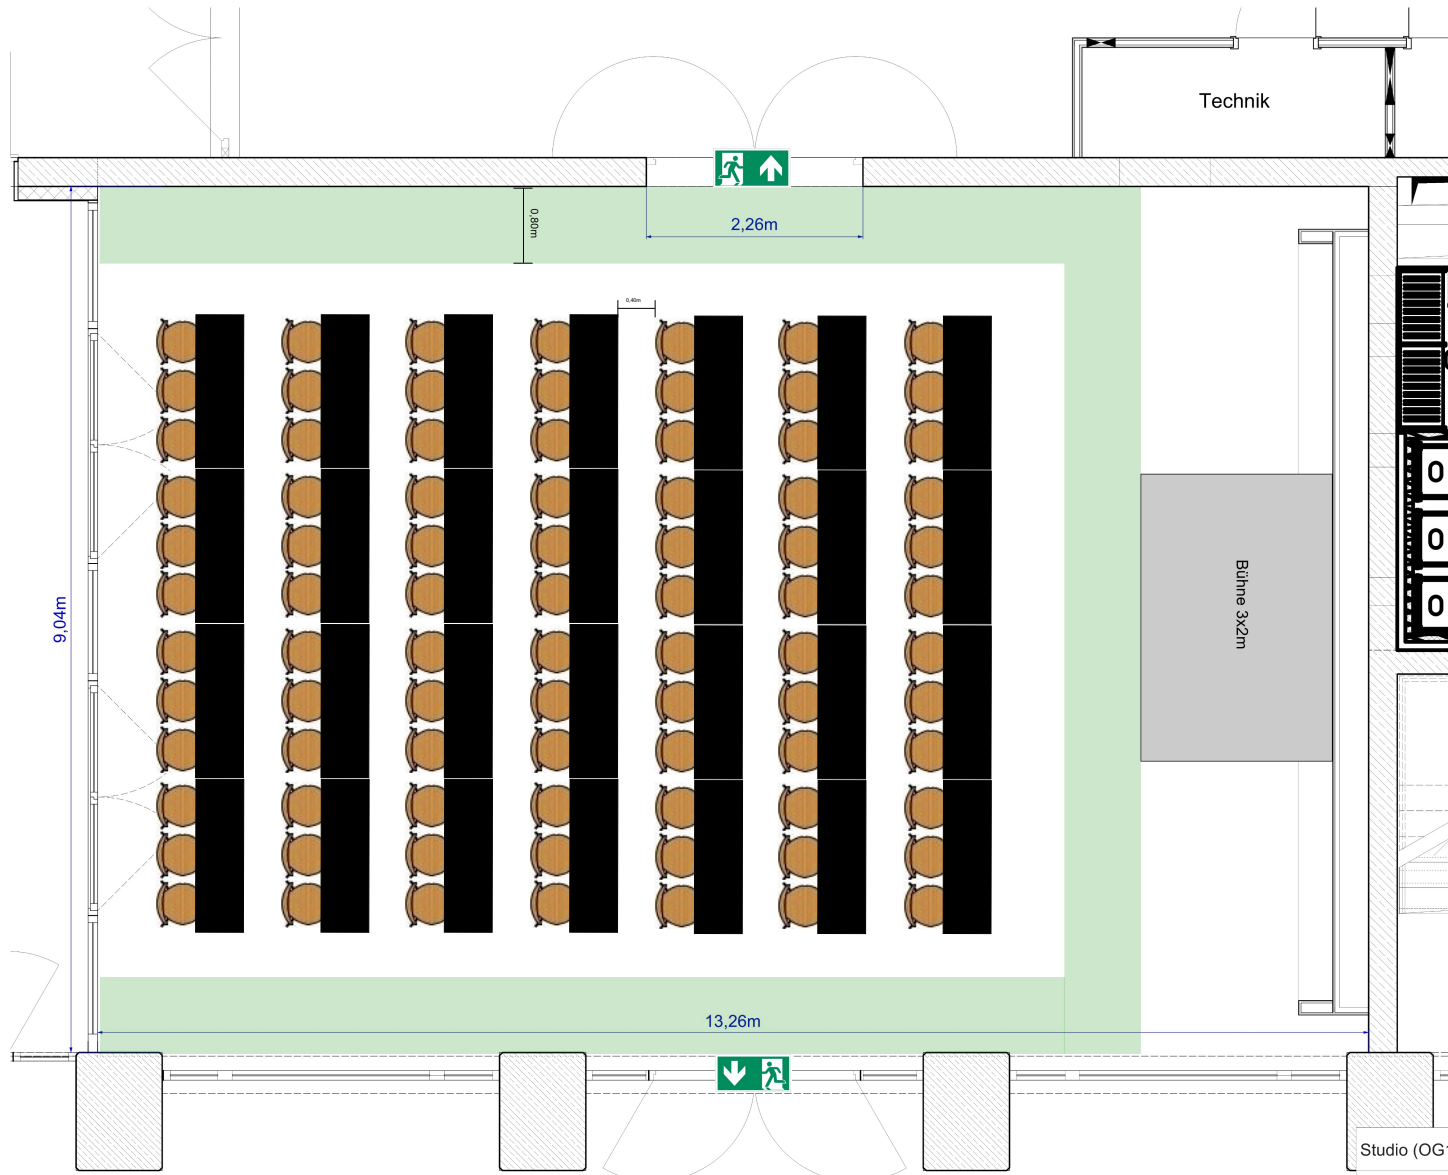

Bel Étage (Altbau)

Parlamentarisch: 84 Personen

Konferenztisch 160x60
für 3 Personen
Stuhl Serie 7

Studio (OG1)

Studio

Studio

M 1:50

PROJEKT
Studio
Maße: 13,26m x 9,04m
Höhe: 2,9m
Fläche: ca. 119,87m²

BERGSON

Bergson GmbH
Behringstraße 11a
82152 Planegg

ERSTELLT	FORMAT	DATUM	PLANNUMMER
	DIN A3	25.05.2023	6