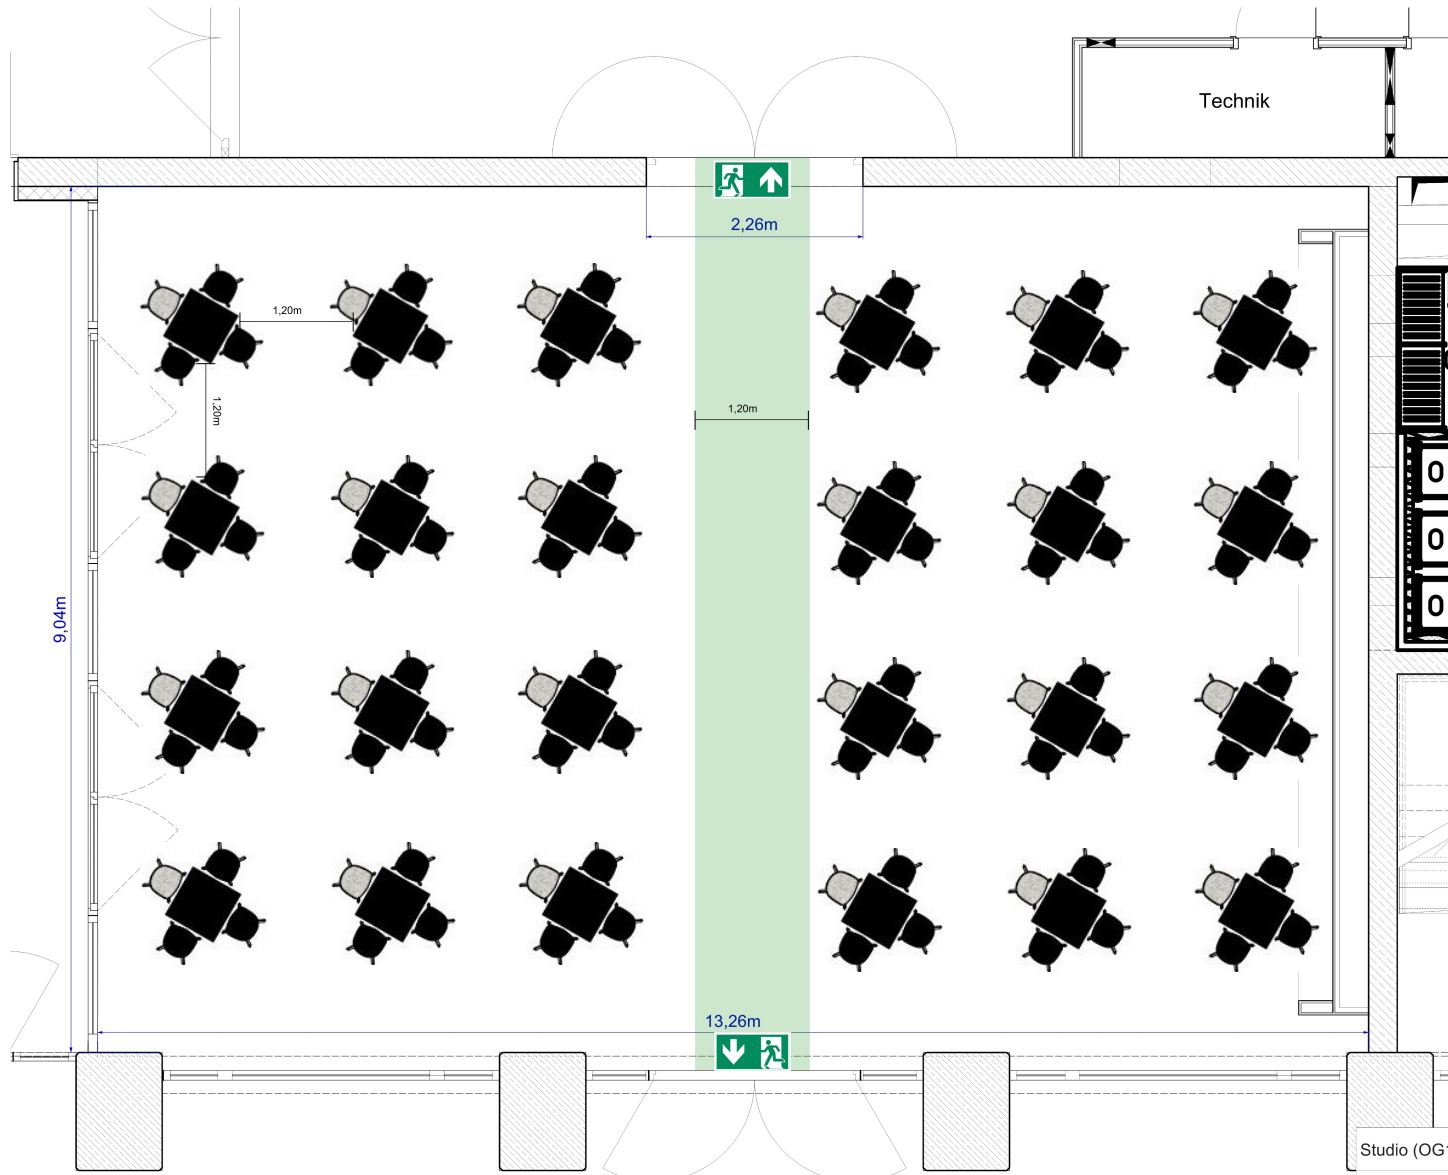

Bel Étage (Altbau)

Reihenbestuhlung: 132 Personen

 Stuhl Serie 7

Studio (OG1)

Studio

Studio

M 1:50

PROJEKT
Studio
Maße: 13,26m x 9,04m
Höhe: 2,9m
Fläche: ca. 119,87m²

Studio (OG1)

Studio

Studio

M 1:50

PROJEKT
 Studio
 Maße: 13,26m x 9,04m
 Höhe: 2,9m
 Fläche: ca. 119,87m²

BERGSON

Bergson GmbH
 Behringstraße 11a
 82152 Planegg

ERSTELLT	FORMAT	DATUM	PLANNUMMER
	DIN A3	25.05.2023	6

Bel Étage (Altbau)

Gala: 96 Personen

 Dinertisch 160 H76cm
für 8 Personen
Serie 7 Stühle

Studio (OG1)	Studio		
Studio	M 1:50		
<small>PROJEKT</small>			
Studio			
Maße: 13,26m x 9,04m			
Höhe: 2,9m			
Fläche: ca. 119,87m ²			
BERGSON <small>Kunststoffwerk München</small>			
<small>ERSTELLT</small>	<small>FORMAT</small>	<small>DATUM</small>	<small>PLANNUMMER</small>
	DIN A3	25.05.2023	6
<small>Bergson GmbH Behringstraße 11a 62152 Planegg</small>			

Bel Étage (Altbau)

Stehische: 150 Personen

Stehisch Bristol 60x60
für 4 Personen / mit oder ohne Barhocker
Barhocker About a Stool

Studio (OG1)	Studio		
Studio	M 1:50		
PROJEKT	Studio		
Maße:	13,26m x 9,04m		
Höhe:	2,9m		
Fläche:	ca. 119,87m ²		
ERSTELLT	FORMAT	DATUM	PLANNUMMER
	DIN A3	25.05.2023	6