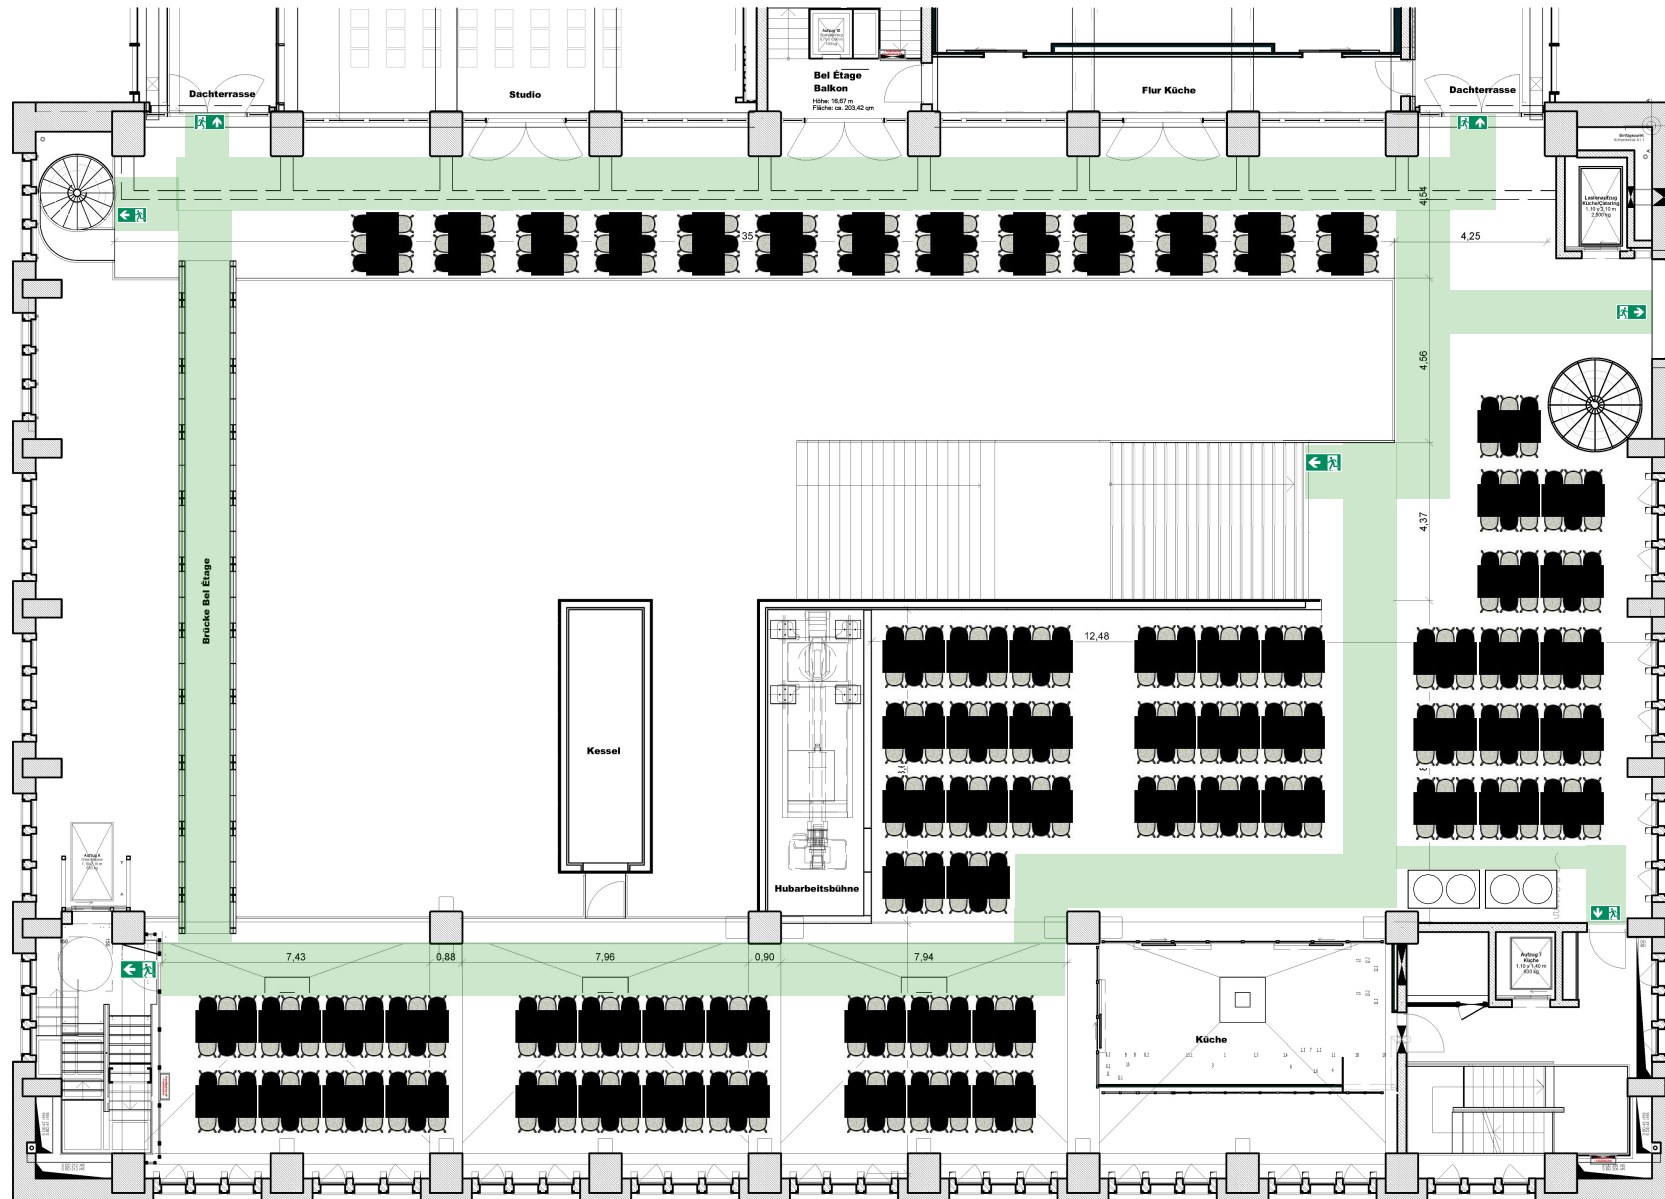

Bel Étage unter Silo

Höhe: 4,99 m
Fläche: ca. 183,04 qm

Bel Étage (OG1)	Bel Étage
Bel Étage	
M 1:150	
PROJEKT	
Bel Étage Höhe: 16,67m Fläche: gesamt ca. 622m²	
BERGSON Kunstkraftwerk München	
Bergson GmbH Behringstraße 11a 82152 Planegg	
ERSTELLT	FORMAT DIN A3
DATUM 30.05.2023	PLANNUMMER 2

Tafel Bestuhlung: 426 Personen